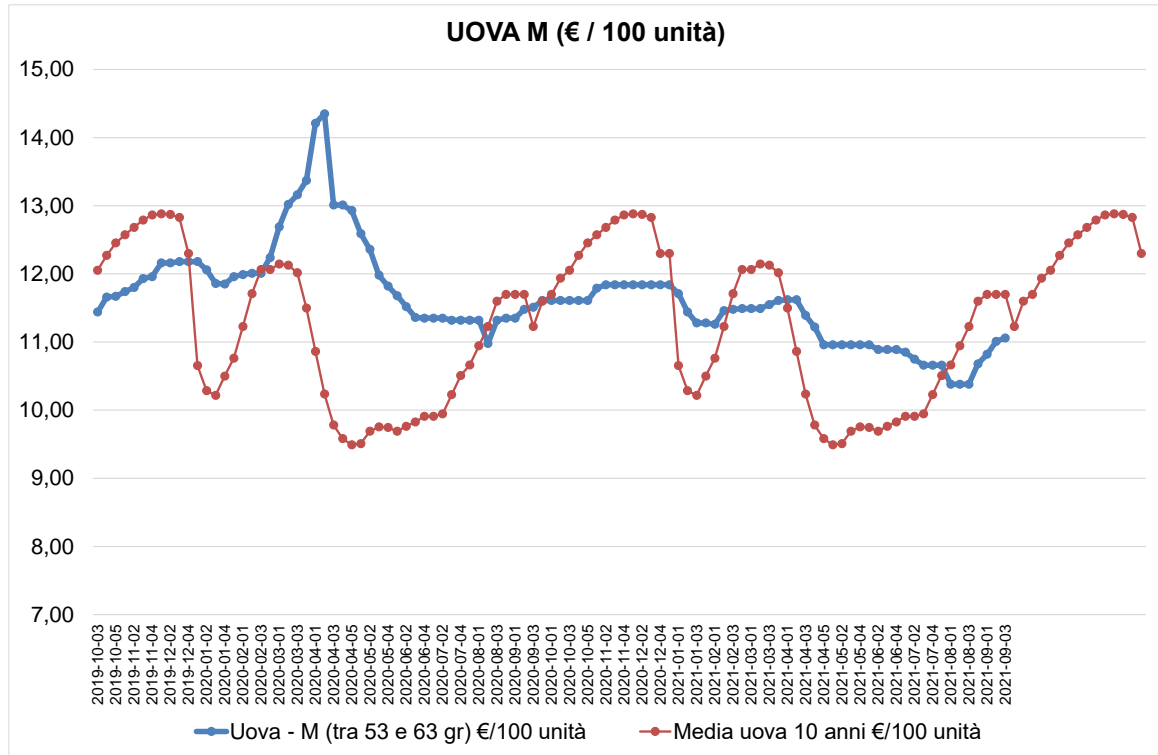

PREZZI FORLÌ

SETTIMANA: anno 2021; mese: settembre; settimana: 37

Trend di ripresa stagionale. Il posizionamento è in linea con la media stagionale

Fase stabilizzazione stagionale con un indice sopra la media storica

Trend leggermente superiore alla media storica