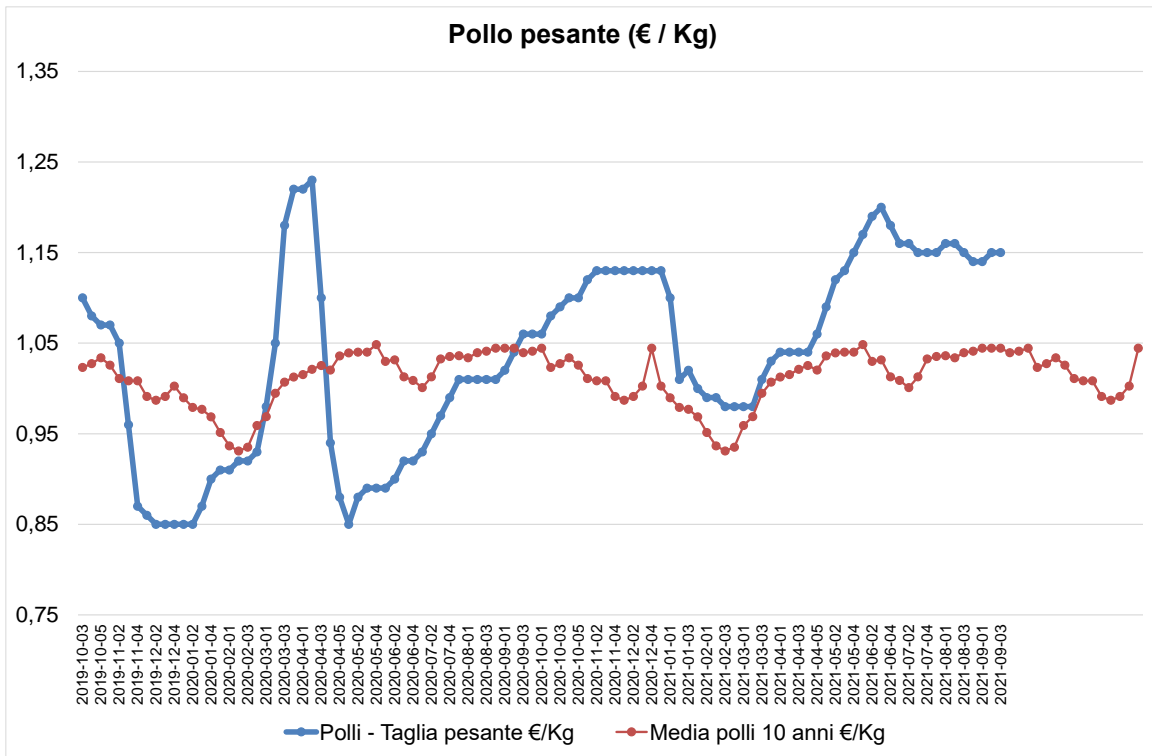

PREZZI FORLÌ

SETTIMANA: anno 2021; mese: settembre; settimana: 37

Trend di ripresa stagionale. Il posizionamento è in linea con la media stagionale

Fase stabilizzazione stagionale con un indice sopra la media storica

Trend leggermente superiore alla media storica