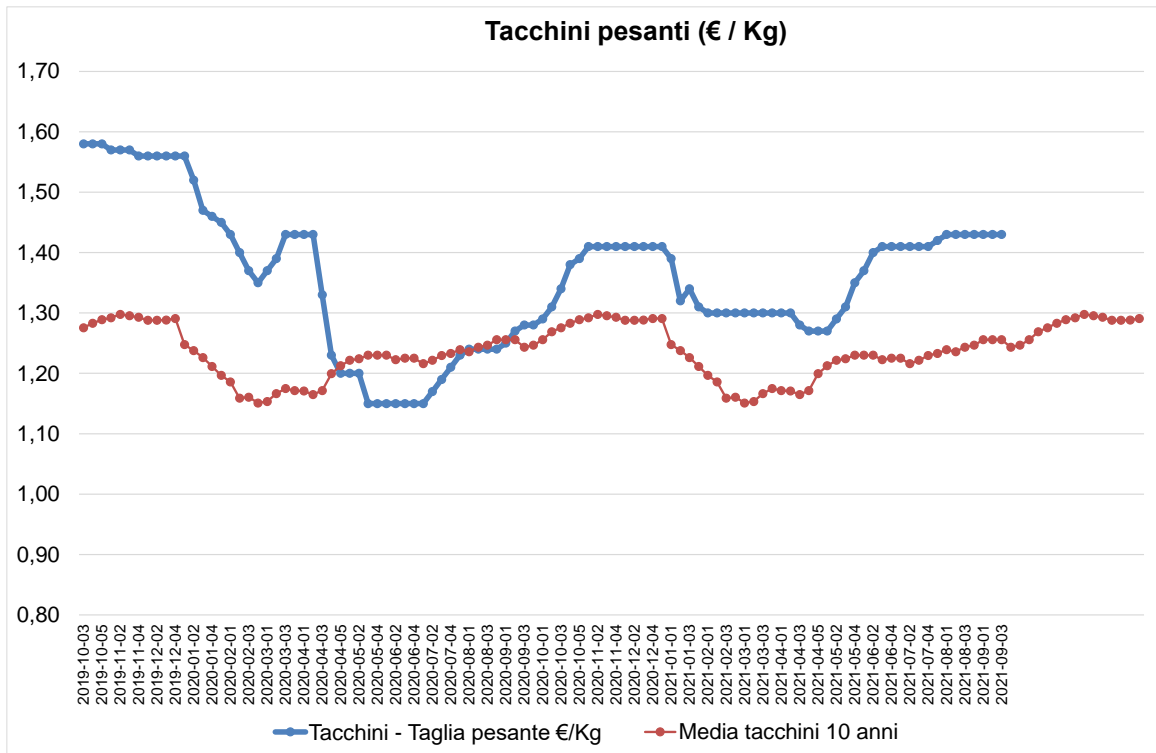

PREZZI FORLÌ

SETTIMANA: anno 2021; mese: settembre; settimana: 37

Trend di ripresa stagionale. Il posizionamento è in linea con la media stagionale

Fase stabilizzazione stagionale con un indice sopra la media storica

Trend leggermente superiore alla media storica