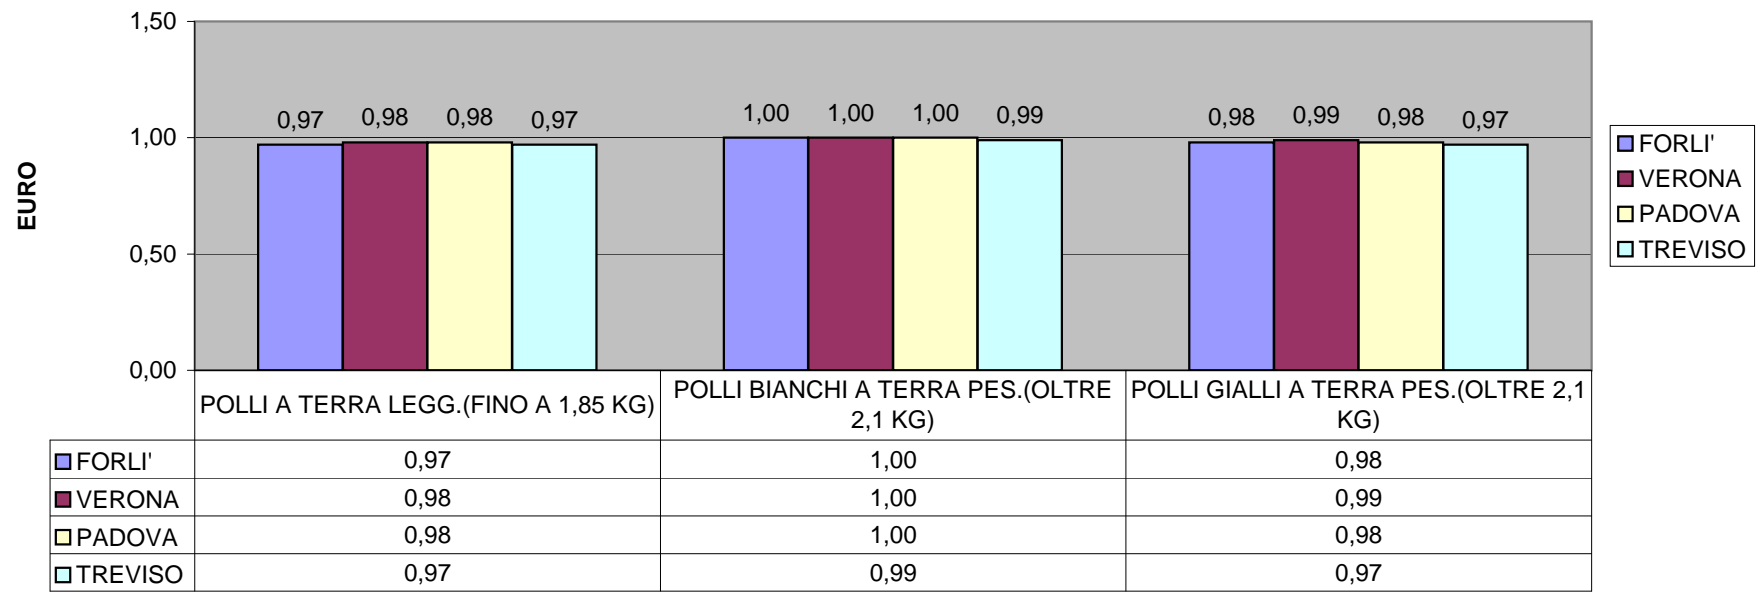

QUOTAZIONI POLLI MEDIE MARZO 2010

QUOTAZIONI CONIGLI MEDIE MARZO 2010

FORLI'	1,68	1,76
VERONA	1,67	1,74
PADOVA	1,67	1,73
TREVISO	1,68	1,74

QUOTAZIONI UOVA SEL. MEDIE MARZO 2010