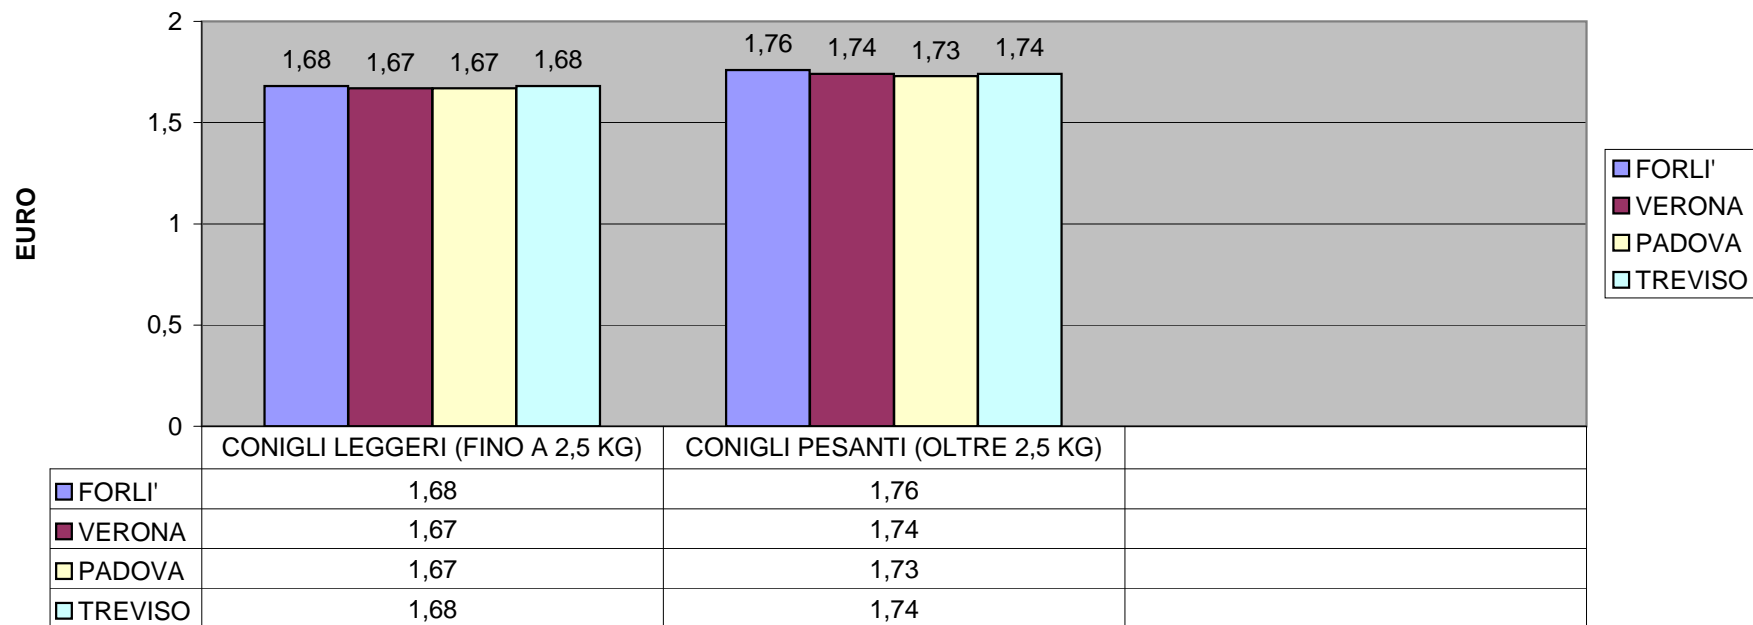

QUOTAZIONI POLLI MEDIE MARZO 2010

QUOTAZIONI CONIGLI MEDIE MARZO 2010

FORLI'	1,68	1,76
VERONA	1,67	1,74
PADOVA	1,67	1,73
TREVISO	1,68	1,74

QUOTAZIONI UOVA SEL. MEDIE MARZO 2010